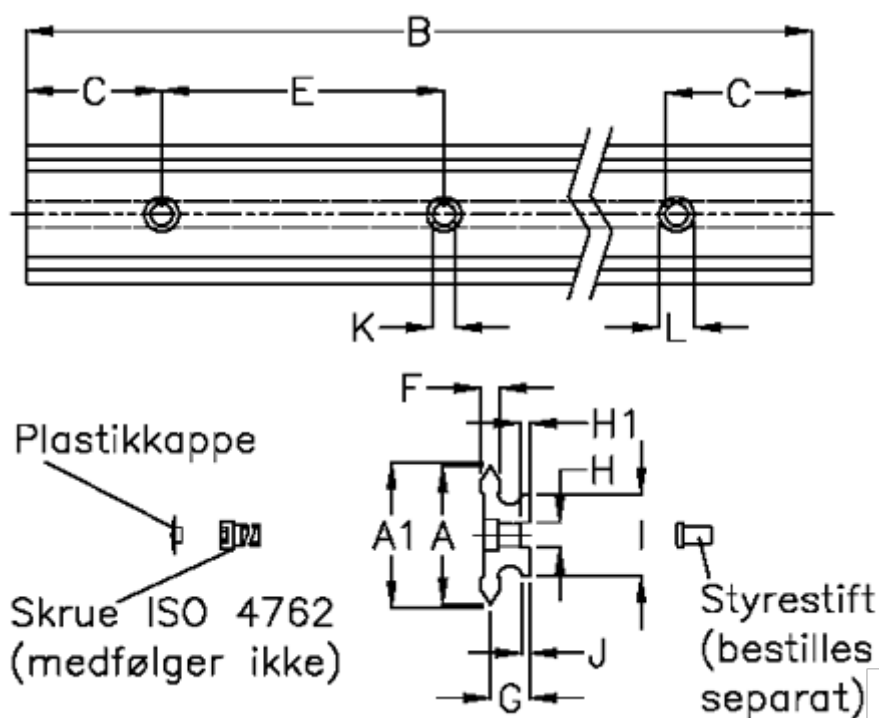

Varenummer: 0591031076
 Beskrivelse: Hepco SL2 profilskinne
 SS NM 44-1076

Mål

A	= 44	G = 12.5	vægt kg/1000 = 3300
A1	= 44.74	H = 8	
B	= 1076	H1 = 3.0	
C	= 43.0	I = 26.0	
E	= 90	J = 2.5	
F	= 6.0	K = 7.0	
For leje	= 34	L = 11 x 6	
For styrestift = 6		M = 1	